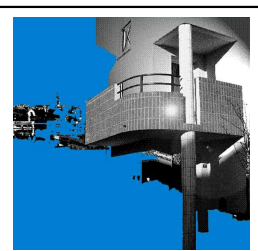

ABRI VELO situé à DROITE

1 ABRI VELO D - FACADE LATERALE  
Ech : 1 : 100

ABRI VELO situé à GAUCHE

2 ABRI VELO G - FACADE LATERALE  
Ech : 1 : 100

3 ABRI VELO D - FACADE ARRIERE  
Ech : 1 : 100

4 ABRI VELO D - FACADE AVANT  
Ech : 1 : 100

6 ABRI VELO G - FACADE AVANT  
Ech : 1 : 100

5 ABRI VELO G - FACADE ARRIERE  
Ech : 1 : 100

MINISTERE DE LA JUSTICE

CREATION D'1 LOCAL POUBELLES et de 2 ABRIS VELOS A USAGE EXCLUSIF  
DU PERSONNEL DANS LA COUR DU PALAIS DE JUSTICE  
RUE ROBERT DE LUZARCHES - 80000 AMIENS