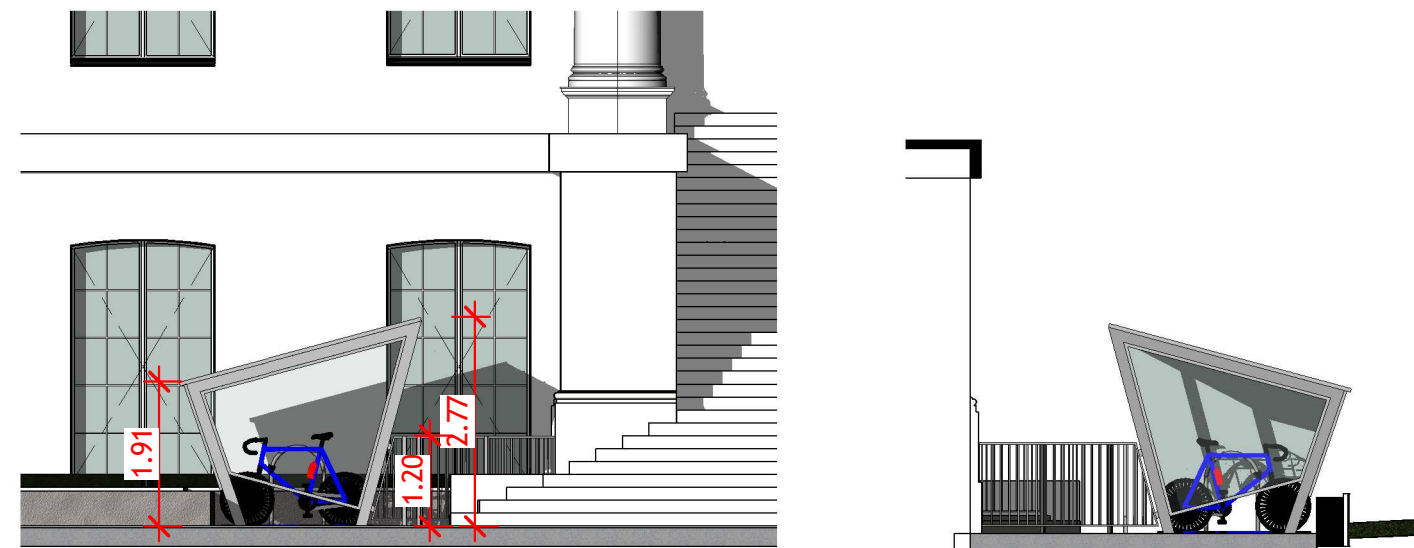

ABRI VELO situé à DROITE

1 ABRI VELO D - FACADE LATERALE  
Ech : 1 : 100

ABRI VELO situé à GAUCHE

2 ABRI VELO G - FACADE LATERALE  
Ech : 1 : 100

3 ABRI VELO D - FACADE ARRIERE  
Ech : 1 : 100

4 ABRI VELO D - FACADE AVANT  
Ech : 1 : 100

6 ABRI VELO G - FACADE AVANT  
Ech : 1 : 100

5 ABRI VELO G - FACADE ARRIERE  
Ech : 1 : 100

MINISTERE DE LA JUSTICE

CREATION D'1 LOCAL POUBELLES et de 2 ABRIS VELOS A USAGE EXCLUSIF  
DU PERSONNEL DANS LA COUR DU PALAIS DE JUSTICE  
RUE ROBERT DE LUZARCHES - 80000 AMIENS

Phase Affaire

PC  
modificatif

PC 5

Numéro du projet : 18\_02  
Date : 02/07/19  
Dessiné par : SL  
Vérifié par : SL

FACADES

échelle : 1 : 100