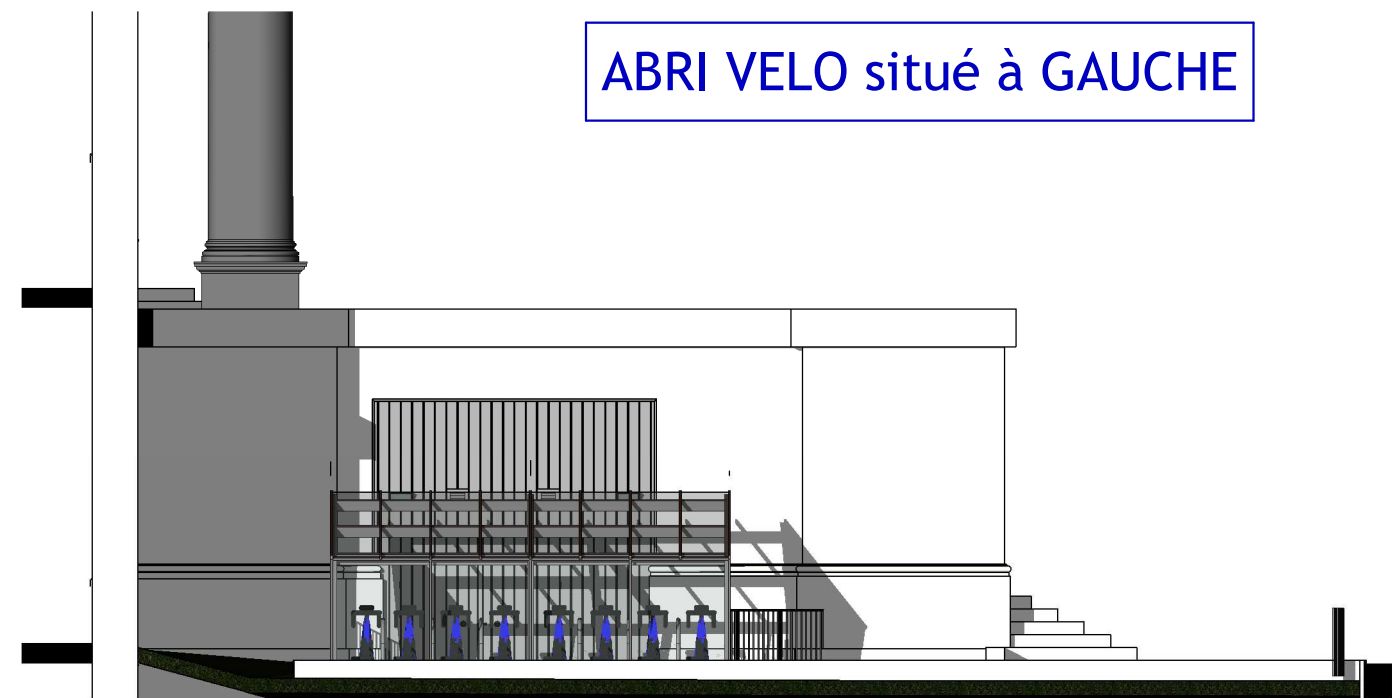

ABRI VELO situé à DROITE

1 ABRI VELO D - FACADE LATERALE  
Ech : 1 : 100

ABRI VELO situé à GAUCHE

2 ABRI VELO G - FACADE LATERALE  
Ech : 1 : 100

3 ABRI VELO D - FACADE ARRIERE  
Ech : 1 : 100

4 ABRI VELO D - FACADE AVANT  
Ech : 1 : 100

6 ABRI VELO G - FACADE AVANT  
Ech : 1 : 100

5 ABRI VELO G - FACADE ARRIERE  
Ech : 1 : 100

MINISTERE DE LA JUSTICE

CREATION D'1 LOCAL POUBELLES et de 2 ABRIS VELOS A USAGE EXCLUSIF  
DU PERSONNEL DANS LA COUR DU PALAIS DE JUSTICE  
RUE ROBERT DE LUZARCHES - 80000 AMIENS

Phase Affaire

PC  
modificatif

PC 5

Numéro du projet : 18\_02  
Date : 02/07/19  
Dessiné par : SL  
Vérifié par : SL

FACADES

échelle : 1 : 100