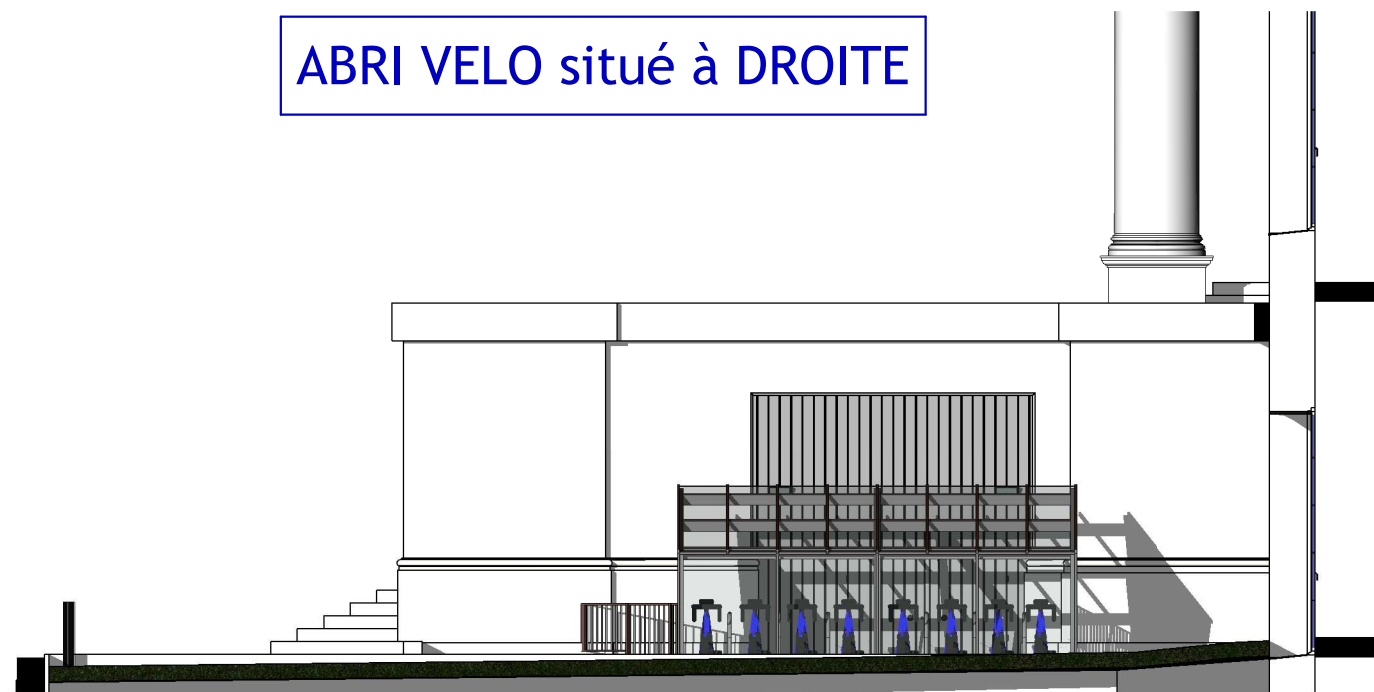

ABRI VELO situé à DROITE

1 ABRI VELO D - FACADE LATERALE  
Ech : 1 : 100

ABRI VELO situé à GAUCHE

2 ABRI VELO G - FACADE LATERALE  
Ech : 1 : 100

3 ABRI VELO D - FACADE ARRIERE  
Ech : 1 : 100

4 ABRI VELO D - FACADE AVANT  
Ech : 1 : 100

6 ABRI VELO G - FACADE AVANT  
Ech : 1 : 100

5 ABRI VELO G - FACADE ARRIERE  
Ech : 1 : 100

MINISTERE DE LA JUSTICE

CREATION D'1 LOCAL POUBELLES et de 2 ABRIS VELOS A USAGE EXCLUSIF  
DU PERSONNEL DANS LA COUR DU PALAIS DE JUSTICE  
RUE ROBERT DE LUZARCHES - 80000 AMIENS

Phase Affaire

PC  
modificatif

PC 5

Numéro du projet : 18\_02  
Date : 02/07/19  
Dessiné par : SL  
Vérifié par : SL

FACADES

échelle : 1 : 100