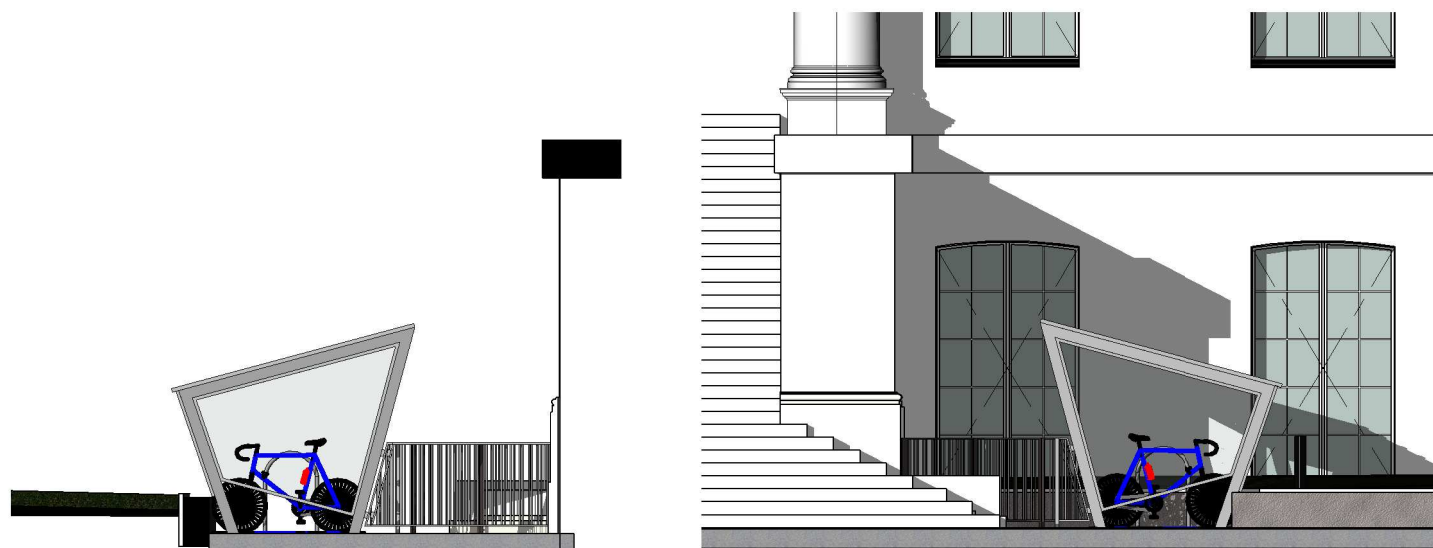

ABRI VELO situé à DROITE

1 ABRI VELO D - FACADE LATERALE  
Ech : 1 : 100

ABRI VELO situé à GAUCHE

2 ABRI VELO G - FACADE LATERALE  
Ech : 1 : 100

3 ABRI VELO D - FACADE ARRIERE  
Ech : 1 : 100

4 ABRI VELO D - FACADE AVANT  
Ech : 1 : 100

6 ABRI VELO G - FACADE AVANT  
Ech : 1 : 100

5 ABRI VELO G - FACADE ARRIERE  
Ech : 1 : 100

MINISTERE DE LA JUSTICE

CREATION D'1 LOCAL POUBELLES et de 2 ABRIS VELOS A USAGE EXCLUSIF  
DU PERSONNEL DANS LA COUR DU PALAIS DE JUSTICE  
RUE ROBERT DE LUZARCHES - 80000 AMIENS

Phase Affaire

PC  
modificatif

PC 5

Numéro du projet : 18\_02  
Date : 02/07/19  
Dessiné par : SL  
Vérifié par : SL

FACADES

échelle : 1 : 100